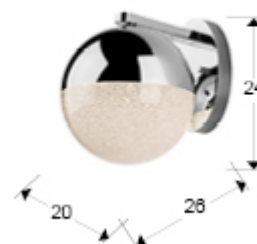

Sphere 793371

Настенные светильники

Бра с 1 лампой из металла с покрытием "хром".
Плафон сферический Ø20 из металла и поликарбоната, фактурная внутренняя поверхность, 9,6W LED, 672 Lm, 3000° K.

ОБЩАЯ ИНФОРМАЦИЯ

Каталог: i39 Puminación
Страница: 152
Код EAN: 8435435321154
Тип: Настенные светильники
Коллекция: Sphere

РАЗМЕРЫ

Размеры: ↔ 20,0 ↓ 24,0 ↗ 26,0 cm
Вес: 1,6 Kg

РАЗМЕРЫ УПАКОВКИ

Вес: 2,3 Kg
Объем: 0,0390м³
Размеры: ↔ 36,0 ↓ 30,0 ↗ 36,0 cm

ДОПОЛНИТЕЛЬНАЯ ИНФОРМАЦИЯ

Материал: Metal, polycarbonate
Покрытие: Chrome
Цвет кабеля: Clear